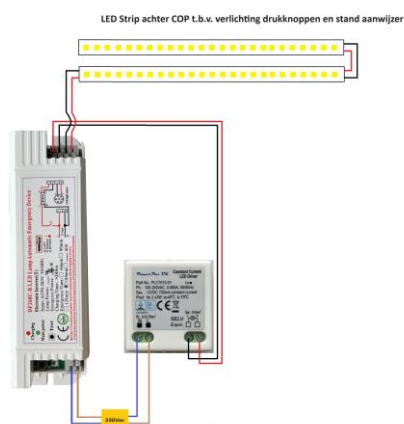

**DUURZAAM en
ONDERHOUDSVRIJ**